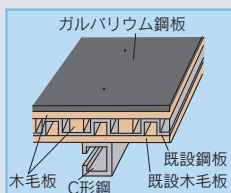

カバールーフ

■特長

- 抜群の切れ味で横滑りを防止
- トルク伝達力が優れている六角頭で無理なく施工
- 座金のセット組で止水効果も抜群
- SUS304のキャップで防錆効果向上(ステンキャップ)

表面処理のカラー表記

■ ユニクロ・三価ユニクロ ■ タクロ ■ パシパート ■ スズ ■ フロンス ■ シルバー ■ ノンクロムシルバー ■ クロメート

品名	サイズ
山座	6.5 × 25.0 × 1.2
ハイパッキン	6 × 23
ネオパッキン	6 × 24
シーリングパッキン	6 × 20

品名	サイズ
曲座	6.5 × 25.0 × 1.2
ハイパッキン	6 × 23
ネオパッキン	6 × 24
シーリングパッキン	6 × 20

■鉄 六角 山座セット

素材 鉄

表面処理

三価ユニクロ

屋根改修工事用

品番	太さ×長さ	ねじピッチ P	ねじ部 L2	働き長さ W1-W2	ワッシャー径 D	ソケット S	最大板厚 mm	入数 (本)×(袋)
	d×L1							
HK6090YN	6 × 90	1.81	50	39.6 - 69.6	12.8	9.6	6.5	100 × 4
HK6105YN	6 × 105	1.81	60	44.6 - 84.6	12.8	9.6	6.5	50 × 5
HK6115YN	6 × 115	1.81	65	49.6 - 94.6	12.8	9.6	6.5	50 × 5
HK6135YN	6 × 135	1.81	65	69.6 - 114.6	12.8	9.6	6.5	50 × 5
HK6150YN	6 × 150	1.81	65	84.6 - 129.6	12.8	9.6	6.5	50 × 5

※シーリングパッキン・ハイパッキンとの組み合わせも承ります ※Steel山座寸法：M6 内径6.5 外径25.0 厚み1.2
※写真はネオパッキンを使用しています

単位:mm