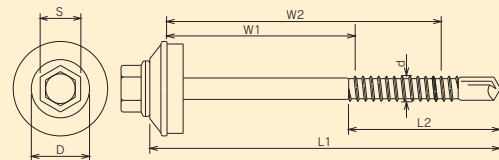

カバールーフ

■特長

- 抜群の切れ味で横滑りを防止
- トルク伝達力が優れている六角頭で無理なく施工
- 座金のセット組で止水効果も抜群
- SUS304のキャップで防錆効果向上(ステンキャップ)

表面処理のカラー表記

■ ユニクロ・三価ユニクロ ■ タクロ ■ パシパート ■ スズ ■ フロンス ■ シルバー ■ ノンクロムシルバー ■ クロメート

品名	サイズ
山座	6.5 × 25.0 × 1.2
ハイパッキン	6 × 23
ネオパッキン	6 × 24
シーリングパッキン	6 × 20

品名	サイズ
曲座	6.5 × 25.0 × 1.2
ハイパッキン	6 × 23
ネオパッキン	6 × 24
シーリングパッキン	6 × 20

■鉄 六角 山座セット

素材 鉄

表面処理

三価ユニクロ

屋根改修工事用

品番	太さ×長さ	ねじピッチ P	ねじ部 L2	働き長さ W1-W2	ワッシャー径 D	ソケット S	最大板厚 mm	入数 (本)×(袋)
	d×L1							
HK6090YN	6 × 90	1.81	50	39.6 - 69.6	12.8	9.6	6.5	100 × 4
HK6105YN	6 × 105	1.81	60	44.6 - 84.6	12.8	9.6	6.5	50 × 5
HK6115YN	6 × 115	1.81	65	49.6 - 94.6	12.8	9.6	6.5	50 × 5
HK6135YN	6 × 135	1.81	65	69.6 - 114.6	12.8	9.6	6.5	50 × 5
HK6150YN	6 × 150	1.81	65	84.6 - 129.6	12.8	9.6	6.5	50 × 5

※シーリングパッキン・ハイパッキンとの組み合わせも承ります ※Steel山座寸法：M6 内径6.5 外径25.0 厚み1.2
※写真はネオパッキンを使用しています

単位:mm