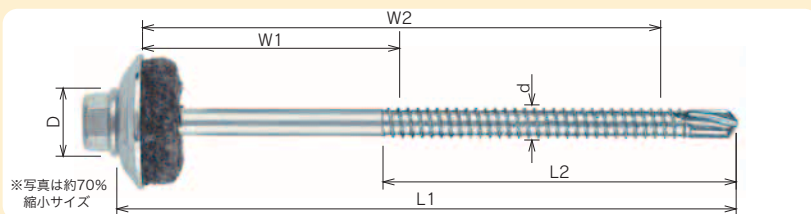

カバールーフ

■特長

- 抜群の切れ味で横滑りを防止
- トルク伝達力が優れている六角頭で無理なく施工
- 座金のセット組で止水効果も抜群
- SUS304のキャップで防錆効果向上(ステンキャップ)

表面処理のカラー表記

■ ユニクロ・三価ユニクロ ■ タクロ ■ パシパート ■ スズ ■ フロンス ■ シルバー ■ ノンクロムシルバー ■ クロメート

品名	サイズ
山座	6.5 × 25.0 × 1.2
ハイパッキン	6 × 23
ネオパッキン	6 × 24
シーリングパッキン	6 × 20

品名	サイズ
曲座	6.5 × 25.0 × 1.2
ハイパッキン	6 × 23
ネオパッキン	6 × 24
シーリングパッキン	6 × 20

■鉄 六角 山座セット

素材 鉄

表面処理

三価ユニクロ

屋根改修工事用

品番	太さ×長さ	ねじピッチ P	ねじ部 L2	働き長さ W1-W2	ワッシャー径 D	ソケット S	最大板厚 mm	入数 (本)×(袋)
	d×L1							
HK6090YN	6 × 90	1.81	50	39.6 - 69.6	12.8	9.6	6.5	100 × 4
HK6105YN	6 × 105	1.81	60	44.6 - 84.6	12.8	9.6	6.5	50 × 5
HK6115YN	6 × 115	1.81	65	49.6 - 94.6	12.8	9.6	6.5	50 × 5
HK6135YN	6 × 135	1.81	65	69.6 - 114.6	12.8	9.6	6.5	50 × 5
HK6150YN	6 × 150	1.81	65	84.6 - 129.6	12.8	9.6	6.5	50 × 5

※シーリングパッキン・ハイパッキンとの組み合わせも承ります ※Steel山座寸法：M6 内径6.5 外径25.0 厚み1.2
※写真はネオパッキンを使用しています

単位:mm